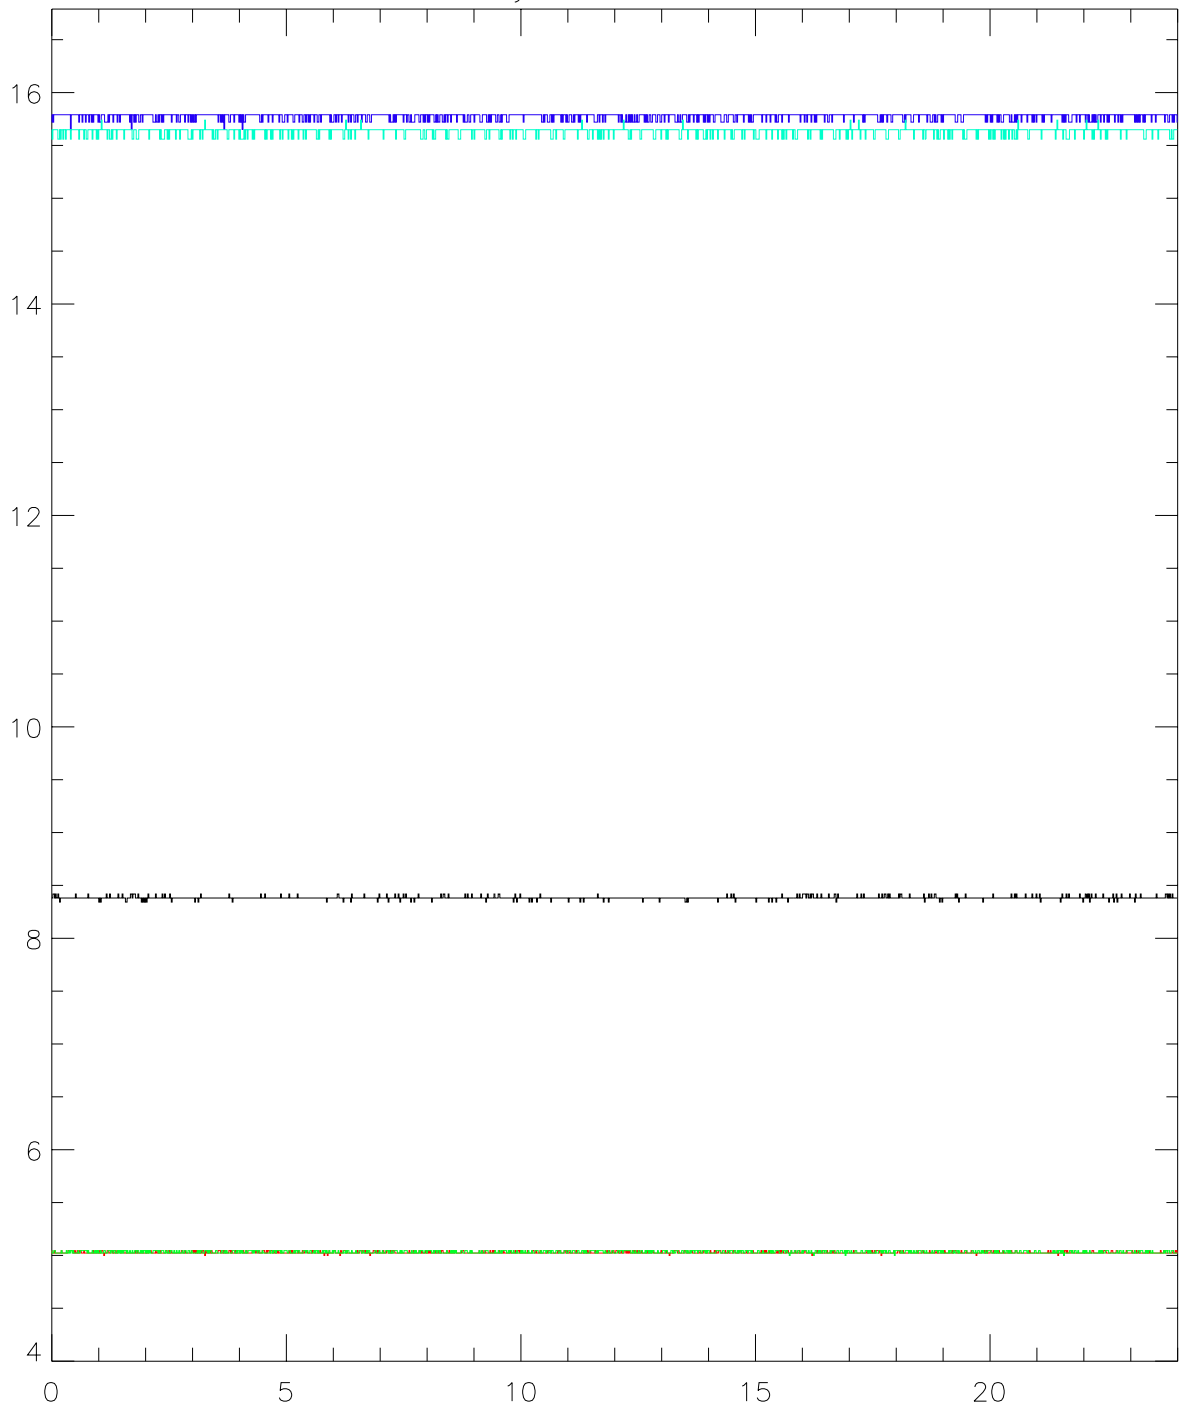

- +5V mn
- +5V amn
- +8V mn
- +15V mn
- ELS +15V

2000267 System Pos. V Monitors

System +5V, +8V, +15V Monitors, +5V AMN, and ELS +15V MN