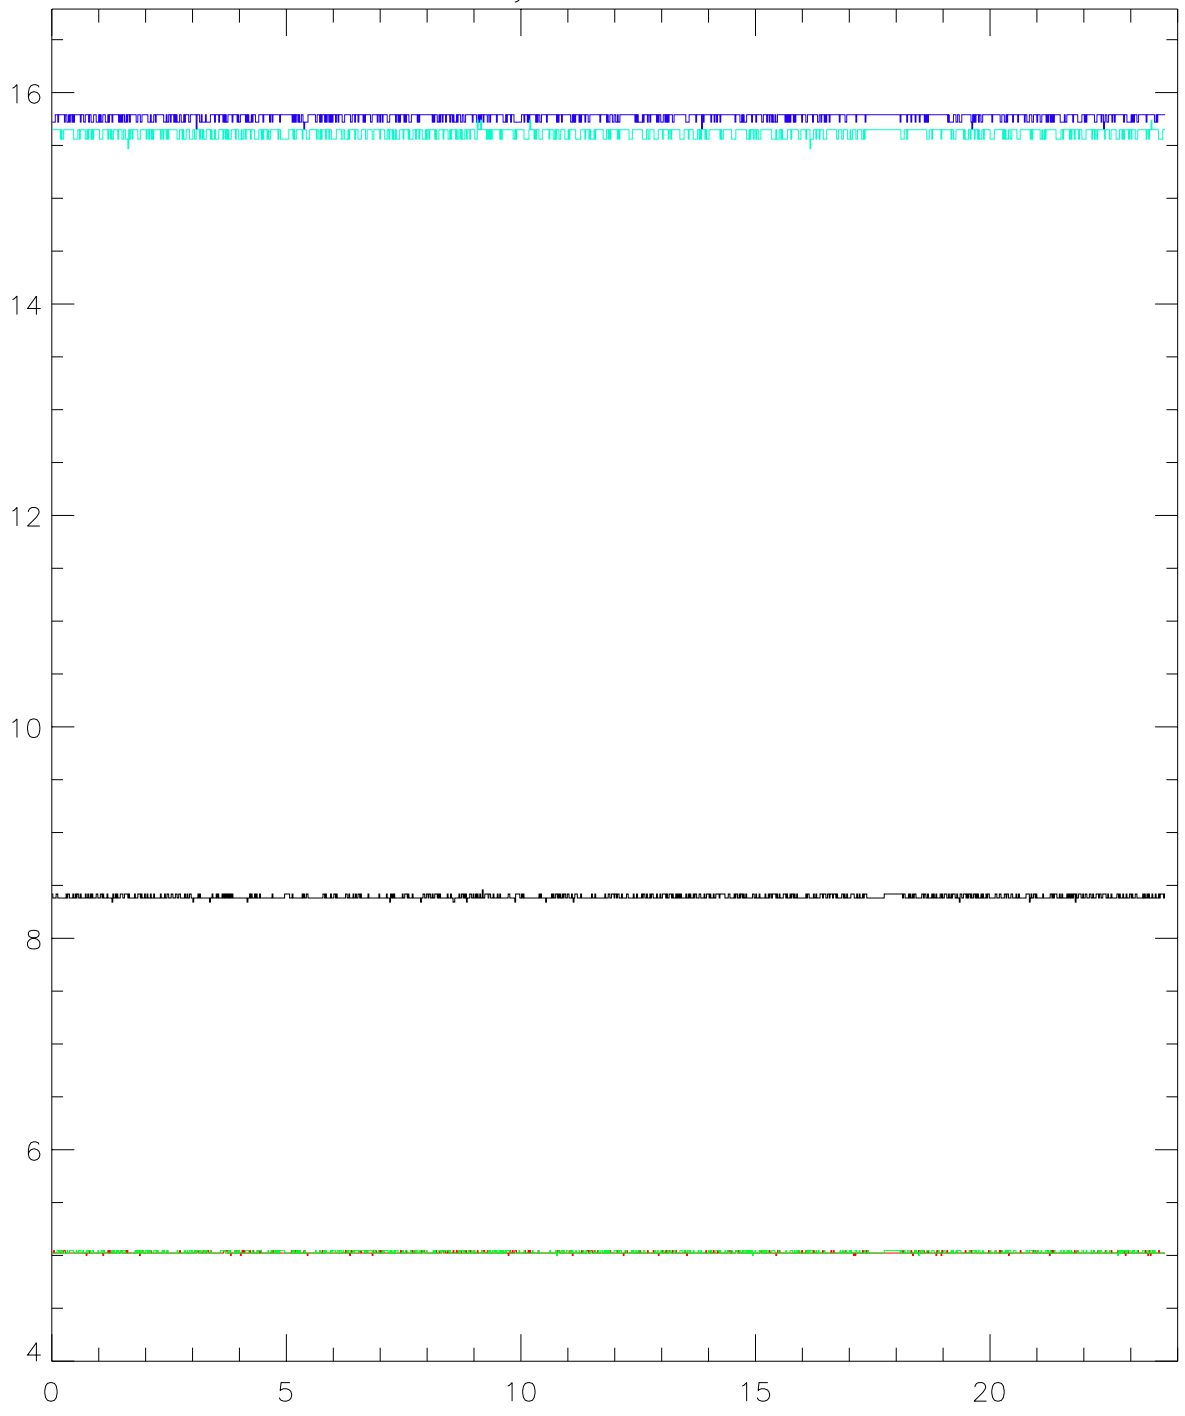

- +5V mn
- +5V amn
- +8V mn
- +15V mn
- ELS +15V

2001012 System Pos. V Monitors

System +5V, +8V, +15V Monitors, +5V AMN, and ELS +15V MN